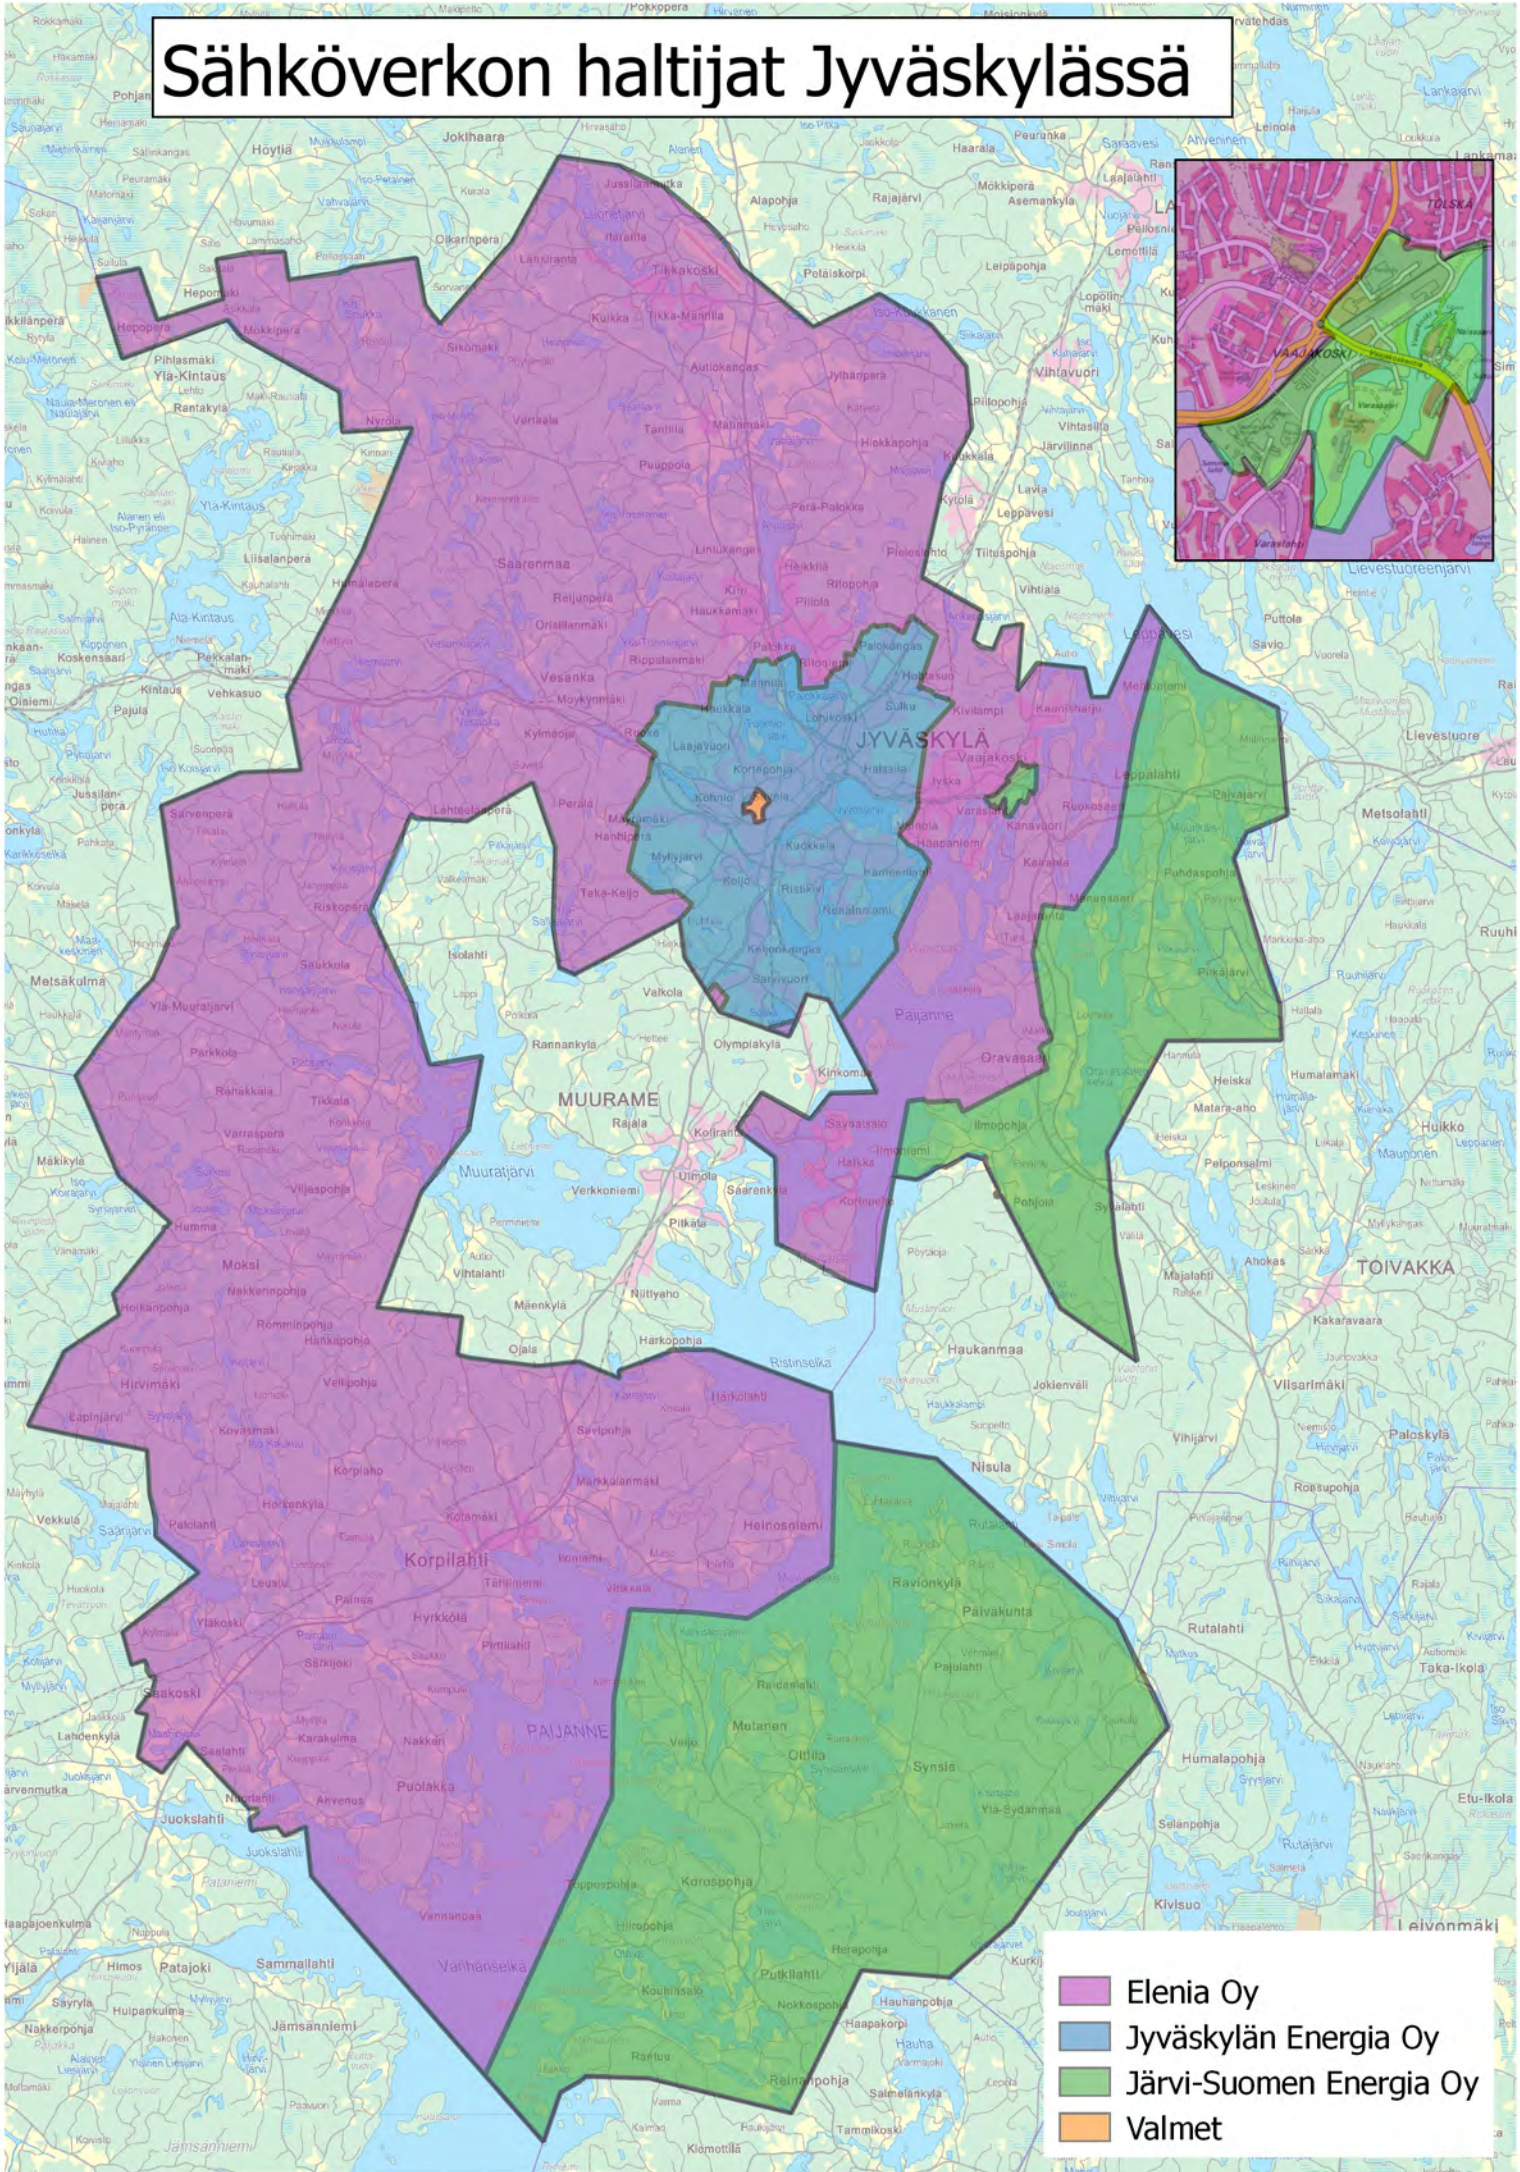

Sähköverkon haltijat Jyväskylässä

- Elenia Oy
- Jyväskylän Energia Oy
- Järvi-Suomen Energia Oy
- Valmet